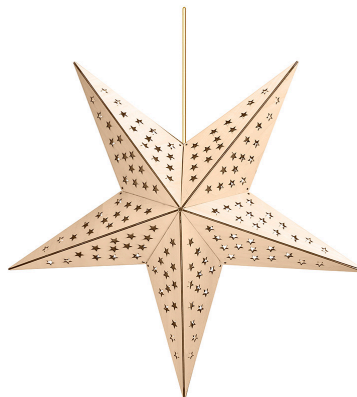

1V293

LED DŘEVĚNÁ VÁNOČNÍ HVĚZDA, ZÁVĚSNÁ, ČASOVAČ, 20X LED, 65CM, 2X AA

EAN: 8592718042592

POČET KUSŮ V BALENÍ: 12

ZÁRUKA: 33 MĚSÍCŮ

Solight LED dřevěná vánoční hvězda, závěsná, časovač, 20x LED, 65cm, 2x AA

Vánoční dřevěná hvězda pro útulné osvětlení interiéru

Tato velká vánoční hvězda z přírodního tmavého dřeva je ideální volbou pro vytvoření slavnostní atmosféry ve vašem domově. Díky svému výraznému rozměru 59 x 18 x 55 cm se stane nepřehlédnutelnou dekorací na okně, komodě nebo zavěšenou v prostoru. Hvězda je osazena 20 LED diodami s teplým bílým (žlutým) světlem, které navodí příjemnou a útulnou náladu během zimních večerů. Praktický řetěz umožňuje snadné zavěšení přesně tam, kde ji chcete mít.

Praktické funkce a snadné použití

Oceníte možnost aktivace časovače 6h/18h – po zapnutí svítí hvězda 6 hodin, poté se automaticky vypne a znovu rozsvítí po 18 hodinách, což šetří baterie a zajišťuje pohodlí. Napájení je řešeno pomocí 2 x AA baterií (nejsou součástí balení), takže nejste omezeni zásuvkou a hvězdu můžete umístit kamkoli v interiéru. Díky stupni krytí IP20 je určena výhradně pro vnitřní použití. Hvězda je dodávána ve složeném stavu v krabici, což usnadňuje její skladování i opětovné použití v dalších letech.

- vánoční velká dřevěná hvězda s řetězem s LED diodami
- počet LED diod: 20
- barva světla: teplá bílá (žlutá)
- možnost aktivace časovače 6h/18h – po 6h od zapnutí se automaticky vypne a znovu zapne po 18h
- napájení: 2 x AA baterie (nejsou součástí)
- stupeň krytí: IP20 (vnitřní použití)
- rozměr: 59 x 18 x 55 cm
- barva: přírodní dřevo tmavé
- materiál: dřevo
- balení: hvězda je dodávána ve složeném stavu v krabici